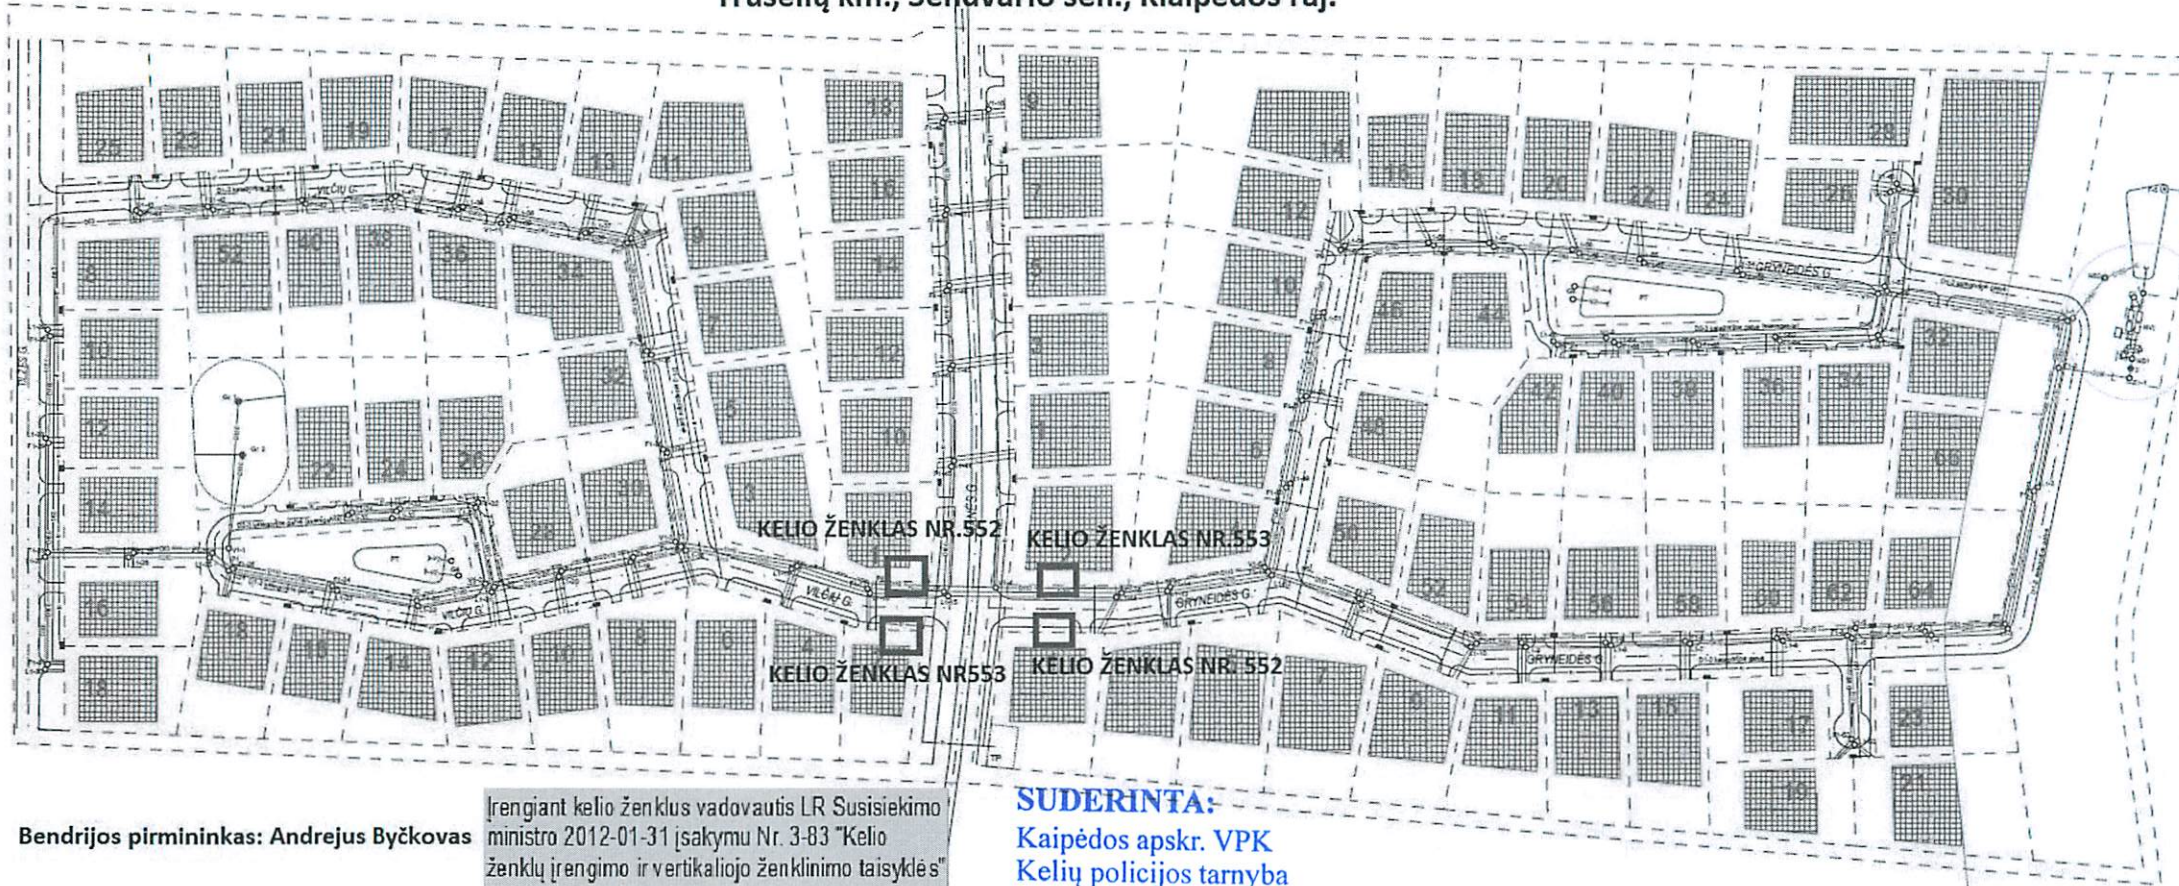

EISMO ORGANIZAVIMO SCHEMA BENDRIJOS "TRUŠELIAI" TERITORIJOJE
Trušelių km., Sendvario sen., Klaipėdos raj.

Bendrijos pirmininkas: Andrejus Byčkovas

Įrengiant kelio ženklus vadovautis LR Susisiekimo ministro 2012-01-31 įsakymu Nr. 3-83 "Kelio ženklų įrengimo ir vertikaliojo ženklinimo taisyklės"