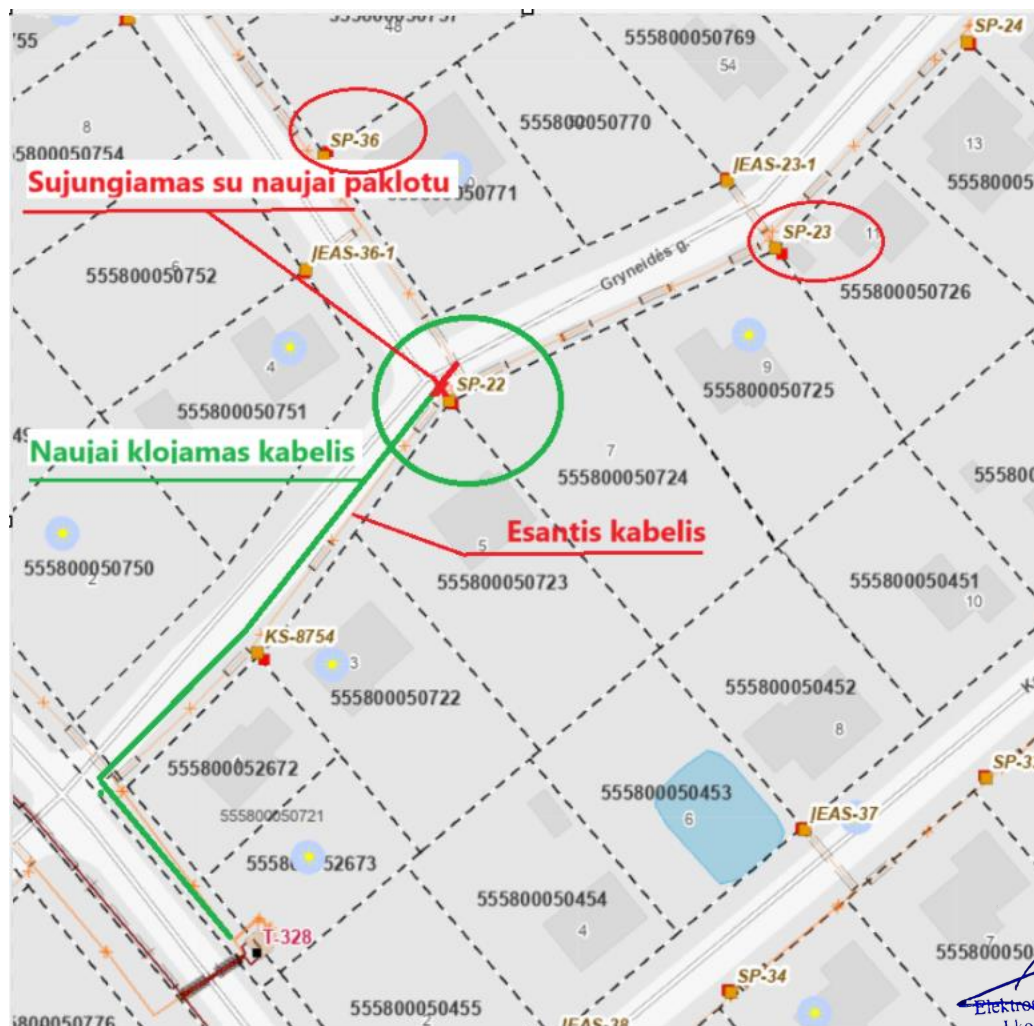

PRANEŠIMAS

2024-10-14

2024.10.16-18 dienomis norime atlikti 0,4 kV KL T328-KS8734 rekonstrukcijos darbus. Plane žalia spalva pažymėtas naujas kabelis. Jis tiesiamas iš pastotės T-328 esančios Danės g., iš kurios Jūsų kvartalas pajungtas. Dabar iš skydo SP-22 nueinantys kabeliai pasiskirsto į SP-23 ir SP-36. Norime pakloti kabelį iki spintos SP-22, esančios Gryneidės gatvėje ir sujungti su kabeliu einančiu į skydą SP-36. Taip Jūsų kvartalui bus užtikrintas pakankamas galios resursas. Dabartinio kabelio galimumo pažymėto plane, iki skydo SP-22, kvartalui nebeužtenka.

Dėl techninių kliūčių Jūsų neinformavome. Labai atsiprašome, bet norime atlikti reikalingus darbus, kad visiems Jūsų kvartalo gyventojams būtų galimybė pasididinti elektros galią.

Atsiprašome už nepatogumus ir tikimės geranoriško bendradarbiavimo.

Elektrės tinklų eksploatavimo
I komandos inžinierius
Andrius Budrys